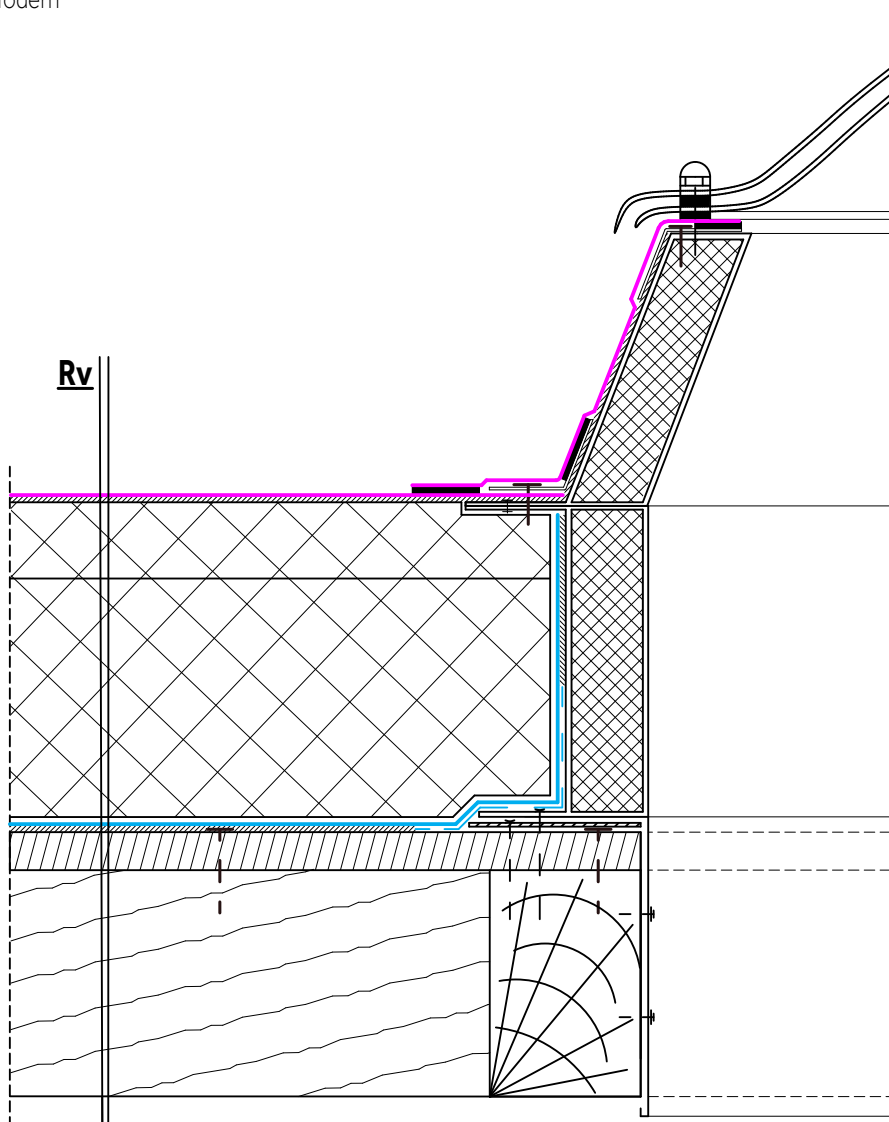

# Lapostető szigetelése 1 réteg PVC lemezzel

BMI VILLAS

Egyenes rétegrenddel, OSB lemez födémen

Felülvilágító kialakításának részletrajza

LT-MCS-910-5

- Rv** | 1 rtg. Monarplan GF PVC lemez  
1 rtg. 1K PUR hidegragasztó teljes felületen  
...cm lejtésbe vágott hőszigetelés (EPS, PIR/PUR, kőzetgyapot), hidegragasztóval rögzítve  
...cm hőszigetelés (méretezés alapján meghatározott anyagból és vastagsággal), hidegragasztóval rögzítve  
1 rtg. Elastobit Radon AL 4 párazáró lemez (homokolt oldalával lefelé elhelyezve)  
1 rtg. 1K PUR hidegragasztó  
...cm OSB lemez födém  
...

A rajz elvi megoldást mutat be, tervben történő felhasználás és megvalósítás esetén a műszaki tartalom az adott körülményeknek, a vonatkozó előírásoknak és követelményeknek megfelelően aktualizálandó. A rajz a Bramac Kft. által kiadott ÁSZF-ben, illetve [www.villas.hu](http://www.villas.hu) oldalon megtalálható feltételek szerint használható fel.